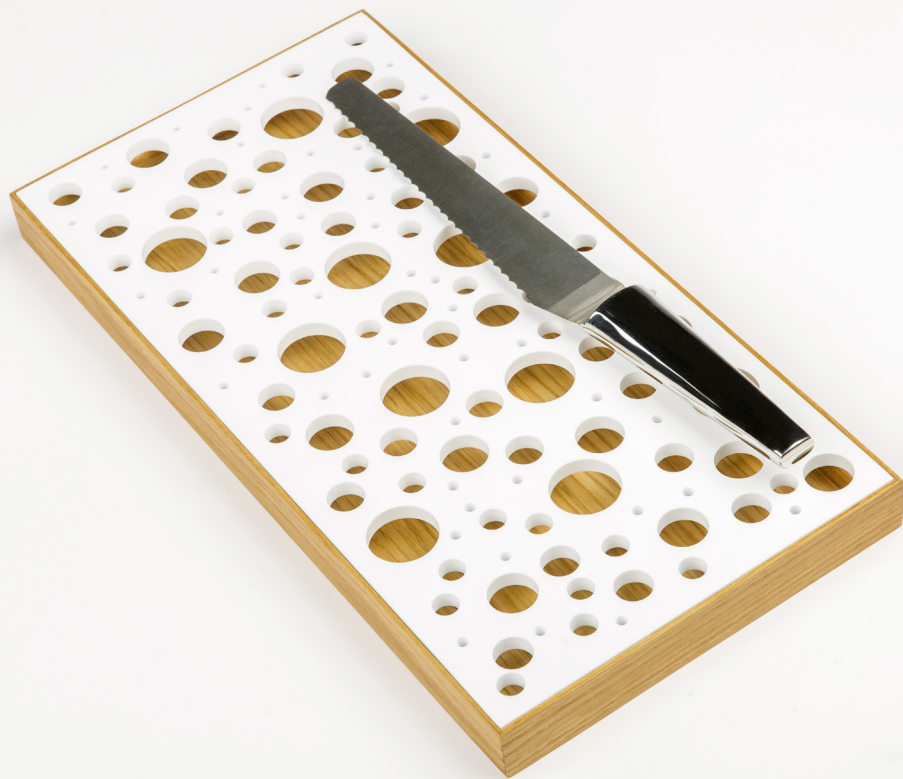

3000K 1700 lumens 13W

Dimensions : 52x25x10cm

Poids : 950g

Inclinaison réglable
selon l'utilisation

Alimentation intégrée

L'ÉCLAIR

L'ÉCLAIR

Matériaux

Corian

Chêne de Bourgogne

Système LED

3000K 1700 lumens 13W

Dimensions

52x25x10cm

Poids

950g

Alimentation intégrée

L'ÉCLAIR
www.henrip.fr

LA PLANCHE À PAIN

LA PLANCHE À PAIN

Matériaux

Corian

Chêne de Bourgogne

Dimensions