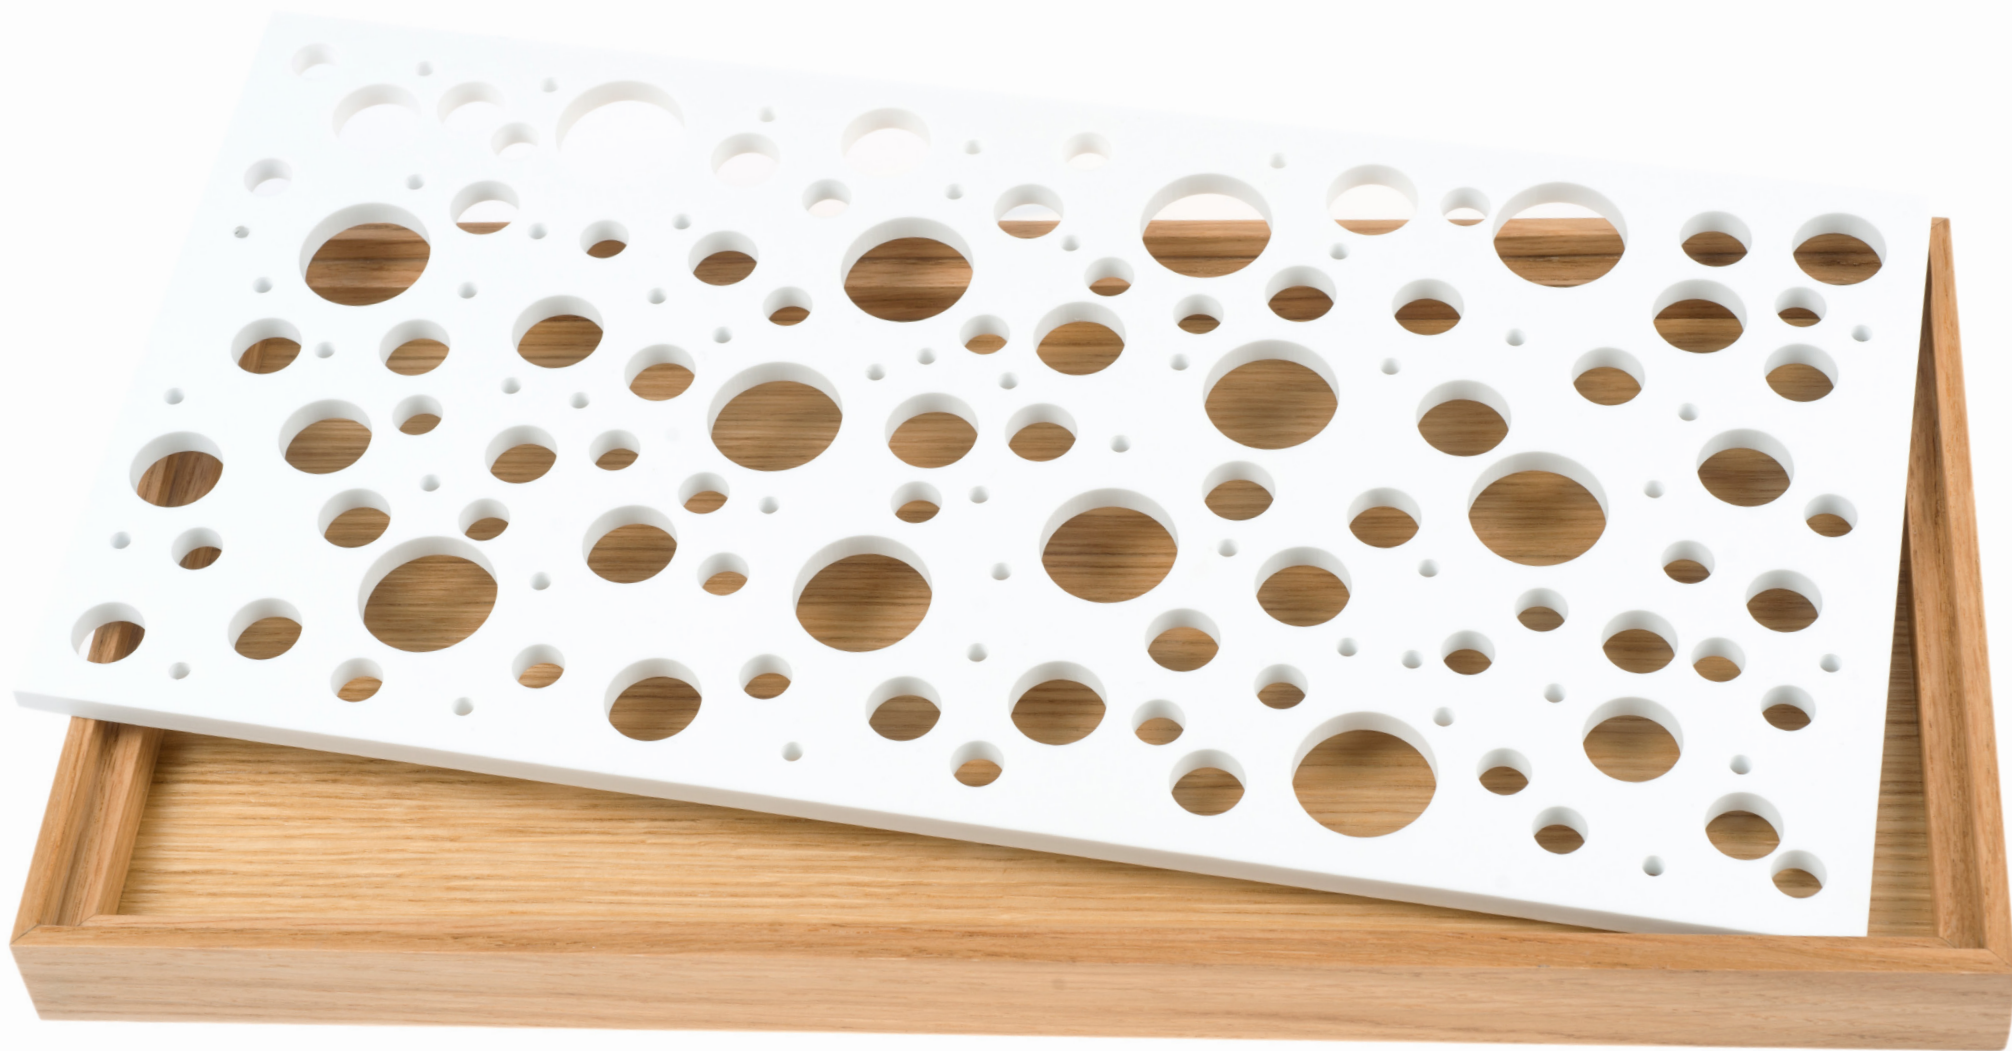

3000K 1700 lumens 13W

Dimensions : 52x25x10cm

Poids : 950g

Inclinaison réglable
selon l'utilisation

Alimentation intégrée

L'ÉCLAIR

L'ÉCLAIR

Matériaux

Corian

Chêne de Bourgogne

Système LED

3000K 1700 lumens 13W

Dimensions

52x25x10cm

Poids

950g

Alimentation intégrée

L'ÉCLAIR
www.henrip.fr

LA PLANCHE À PAIN

LA PLANCHE À PAIN

Matériaux

Corian

Chêne de Bourgogne

Dimensions