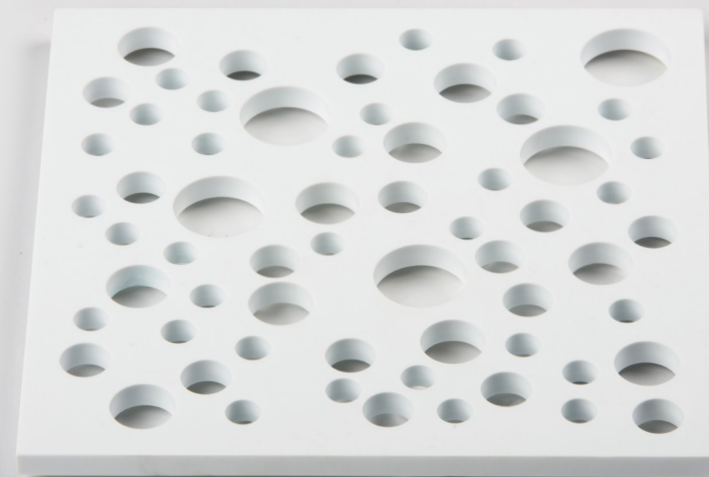

LUNAIR SQUARE

Matériaux

Corian
Résistance 180°C

Dimensions

23x23x1cm

Poids

500g

LUNAIR SQUARE
www.henrip.fr